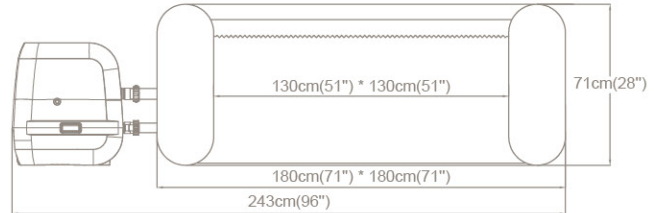

FREEZE SHIELD™ WINTERIZING SYSTEM

HYDROJET PRO™

ITEM · Article · Artículo · Artikel · Artikel · Prodotto · Artykuł

60031

180 x 180 x 71cm
 71" x 71" x 28"

LAY-Z-SPA™
 HAWAII HYDROJET PRO™

MATERIAL · Matériel · Material · Material · Materiaal · Materiale · Material