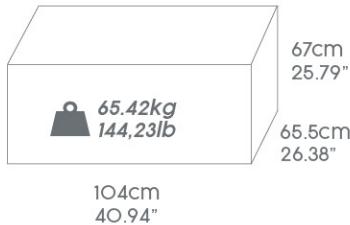

FREEZE SHIELD™ WINTERIZING SYSTEM

HYDROJET PRO™

ITEM · Article · Artículo · Artikel · Artikel · Prodotto · Artykuł

60031

180 x 180 x 71cm
 71" x 71" x 28"

LAY-Z-SPA™
 HAWAII HYDROJET PRO™

MATERIAL · Matériel · Material · Material · Materiaal · Materiale · Material